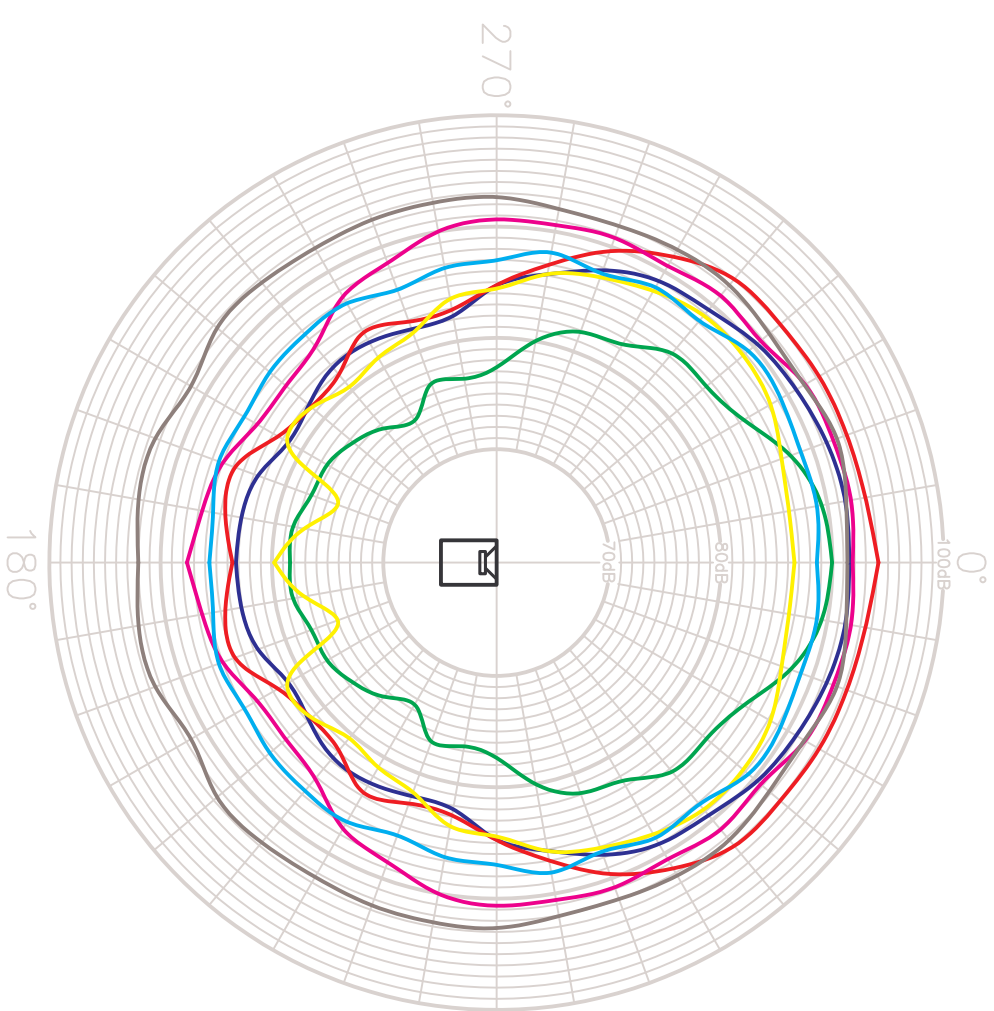

HORIZONTÁLNI ROVINA

- 8000 Hz
- 4000 Hz
- 2000 Hz
- 1000 Hz
- 500 Hz
- 250 Hz
- 125 Hz

VERTIKÁLNI ROVINA